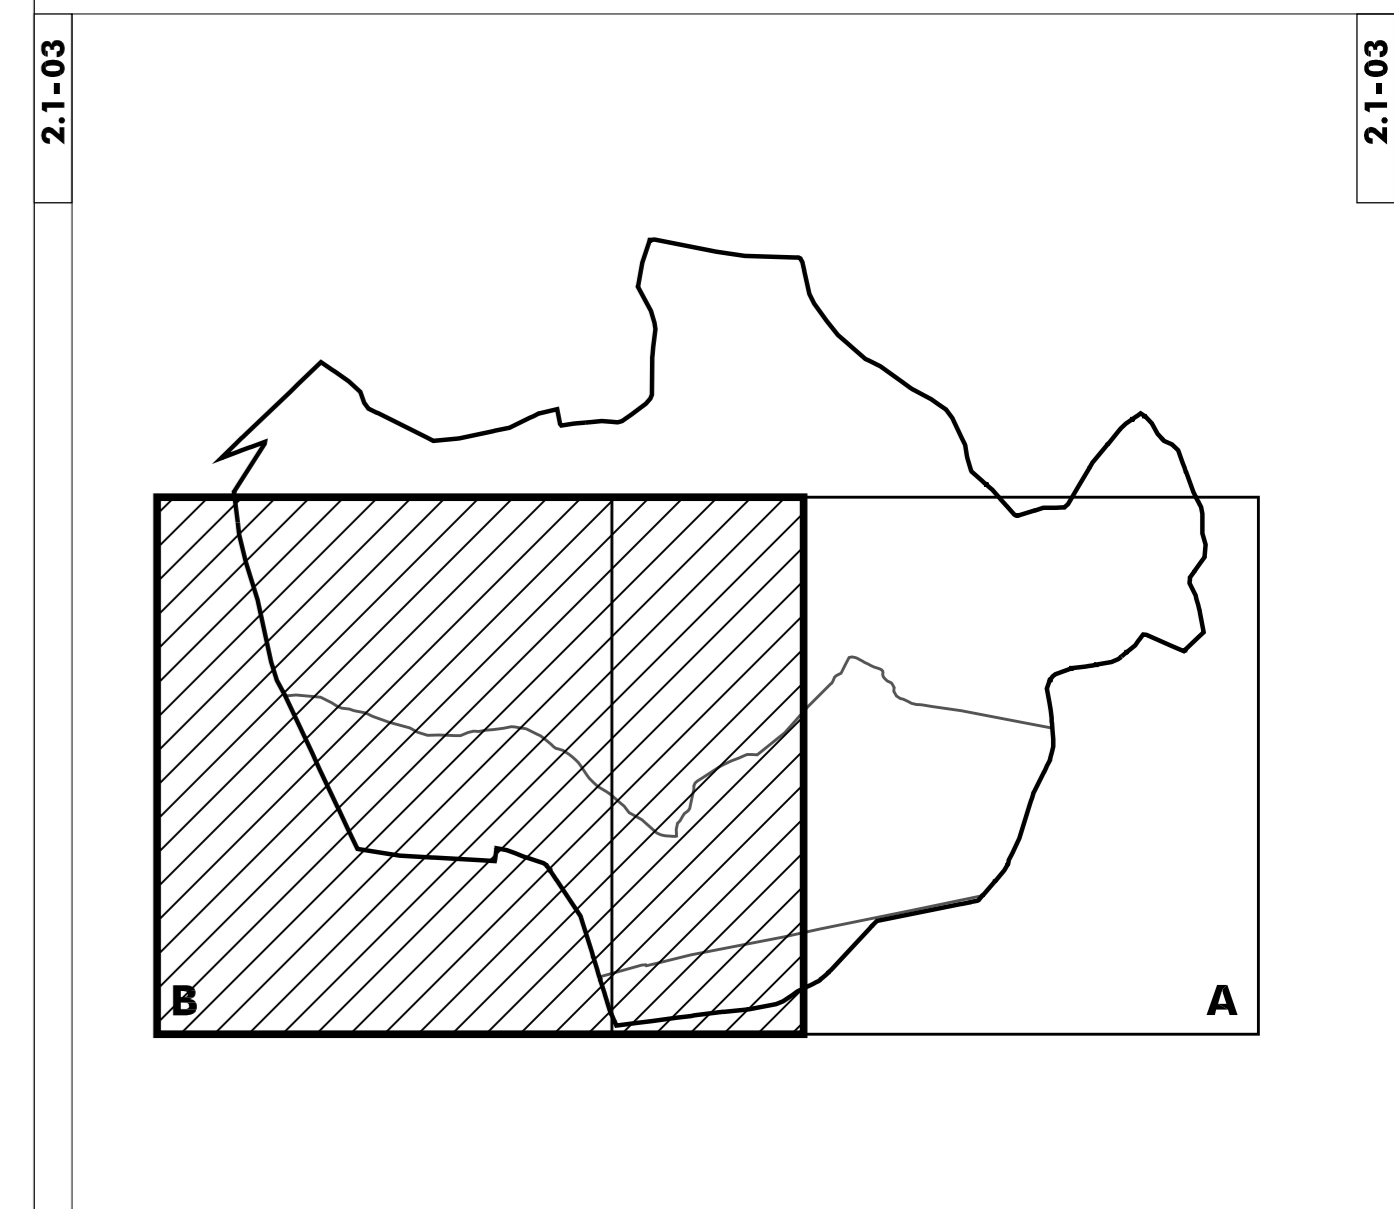

CAMINO DE SANTIAGO		ITINERARIO ALTERNATIVO	
	CAMINO DE SANTIAGO		ITINERARIO ALTERNATIVO
	ENTORNO DE PROTECCIÓN DECLARADO		NUEVO ENTORNO DE PROTECCIÓN
SEÑALIZACIÓN CAMINO DE SANTIAGO			
	SEÑALIZACIÓN		ELEMENTO SINGULAR
	PANEL INFORMATIVO		NUEVA SEÑALIZACIÓN
ACTUACIONES PROPUESTAS			
	ACTUACIÓN PROPUESTA EN SUELO RÚSTICO Y NÚMERO		
	ACTUACIÓN PROPUESTA		
	ACONDICIONAMIENTO DEL CAMINO		

ESQUEMA DE PROTECCIÓN DEL DOMINIO PÚBLICO DE CARRETERAS ESTATALES EN TRAMOS COINCIDENTES CON EL CAMINO DE SANTIAGO

ESQUEMA DE PROTECCIÓN DEL DOMINIO PÚBLICO DE CARRETERAS COMARCALES EN TRAMOS COINCIDENTES CON EL CAMINO DE SANTIAGO

AYUNTAMIENTO DE VILARES DE ÓRBIGO
 PROVINCIA DE LEÓN
PLAN ESPECIAL DE PROTECCIÓN DEL CONJUNTO HISTÓRICO DEL CAMINO DE SANTIAGO DEL MUNICIPIO DE VILARES DE ÓRBIGO
PLAN ESPECIAL CAMINO DE SANTIAGO
 ORDENACION TERRITORIAL

TERRITORIAL B **2.1-03**
 ESCALA: 1 : 5.000
 JUNIO 2016

NO MUNICIPAL DE JUSTO DE LA VEGA

TÉRMINO MUNICIPAL DE VILAREJO DE ÓRBIGO