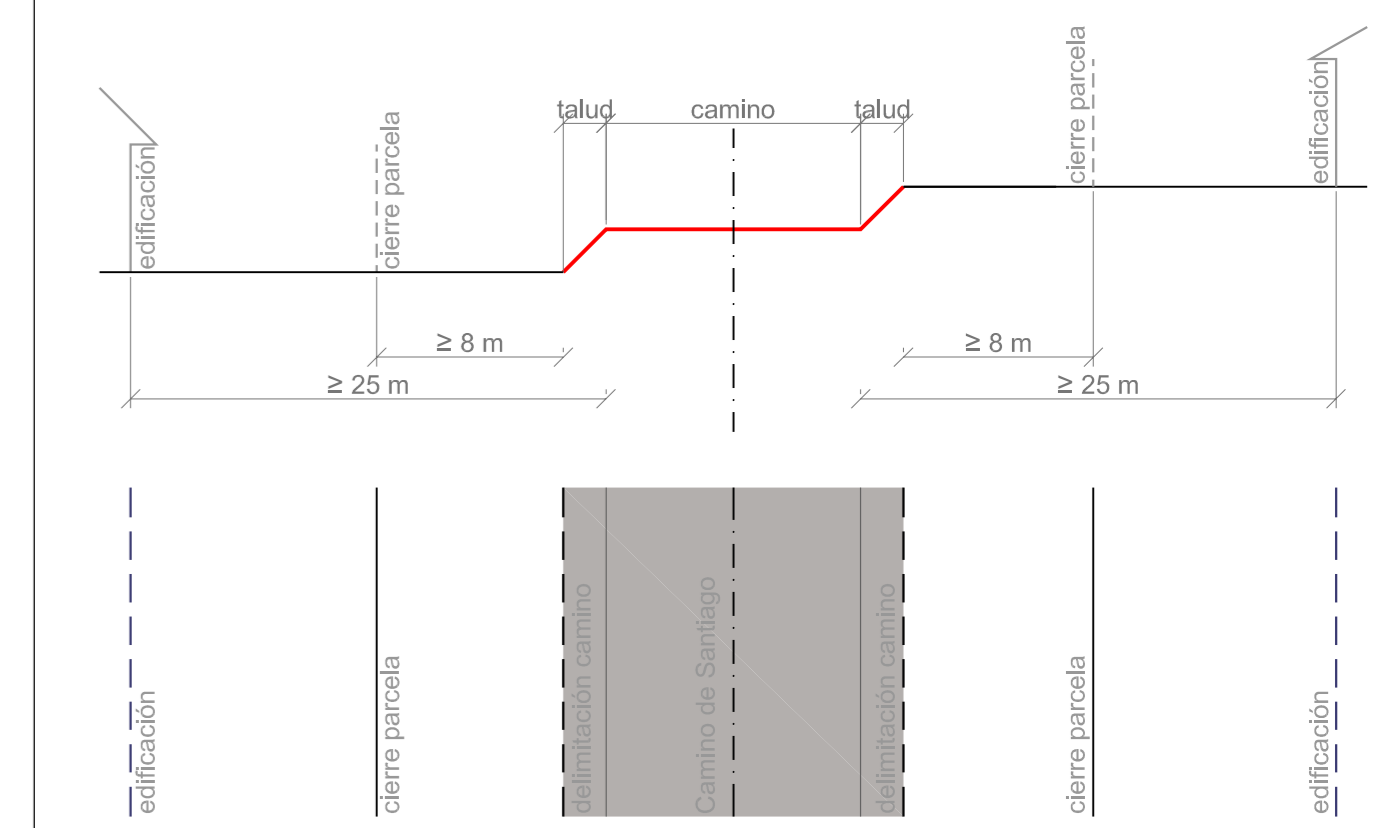

CAMINO DE SANTIAGO		ITINERARIO ALTERNATIVO	
	CAMINO DE SANTIAGO		ITINERARIO ALTERNATIVO
	ENTORNO DE PROTECCIÓN DECLARADO		NUEVO ENTORNO DE PROTECCIÓN
SEÑALIZACIÓN CAMINO DE SANTIAGO			
	SEÑALIZACIÓN		ELEMENTO SINGULAR
	PANEL INFORMATIVO		NUEVA SEÑALIZACIÓN
ACTUACIONES PROPUESTAS			
	ACTUACIÓN PROPUESTA EN SUELO RÚSTICO Y NÚMERO		
	ACTUACIÓN PROPUESTA		
	ACONDICIONAMIENTO DEL CAMINO		

ESQUEMA DE PROTECCIÓN DEL DOMINIO PÚBLICO DE CARRETERAS ESTATALES EN TRAMOS COINCIDENTES CON EL CAMINO DE SANTIAGO

ESQUEMA DE PROTECCIÓN DEL DOMINIO PÚBLICO DE CARRETERAS COMARCALES EN TRAMOS COINCIDENTES CON EL CAMINO DE SANTIAGO

AYUNTAMIENTO DE VILARES DE ÓRBIGO
 PROVINCIA DE LEÓN
PLAN ESPECIAL DE PROTECCIÓN DEL CONJUNTO HISTÓRICO DEL CAMINO DE SANTIAGO DEL MUNICIPIO DE VILARES DE ÓRBIGO
PLAN ESPECIAL CAMINO DE SANTIAGO
 ORDENACION TERRITORIAL

TERRITORIAL B **2.1-03**
 ESCALA: 1 : 5.000
 JUNIO 2016

NO MUNICIPAL DE JUSTO DE LA VEGA

TÉRMINO MUNICIPAL DE VILAREJO DE ÓRBIGO