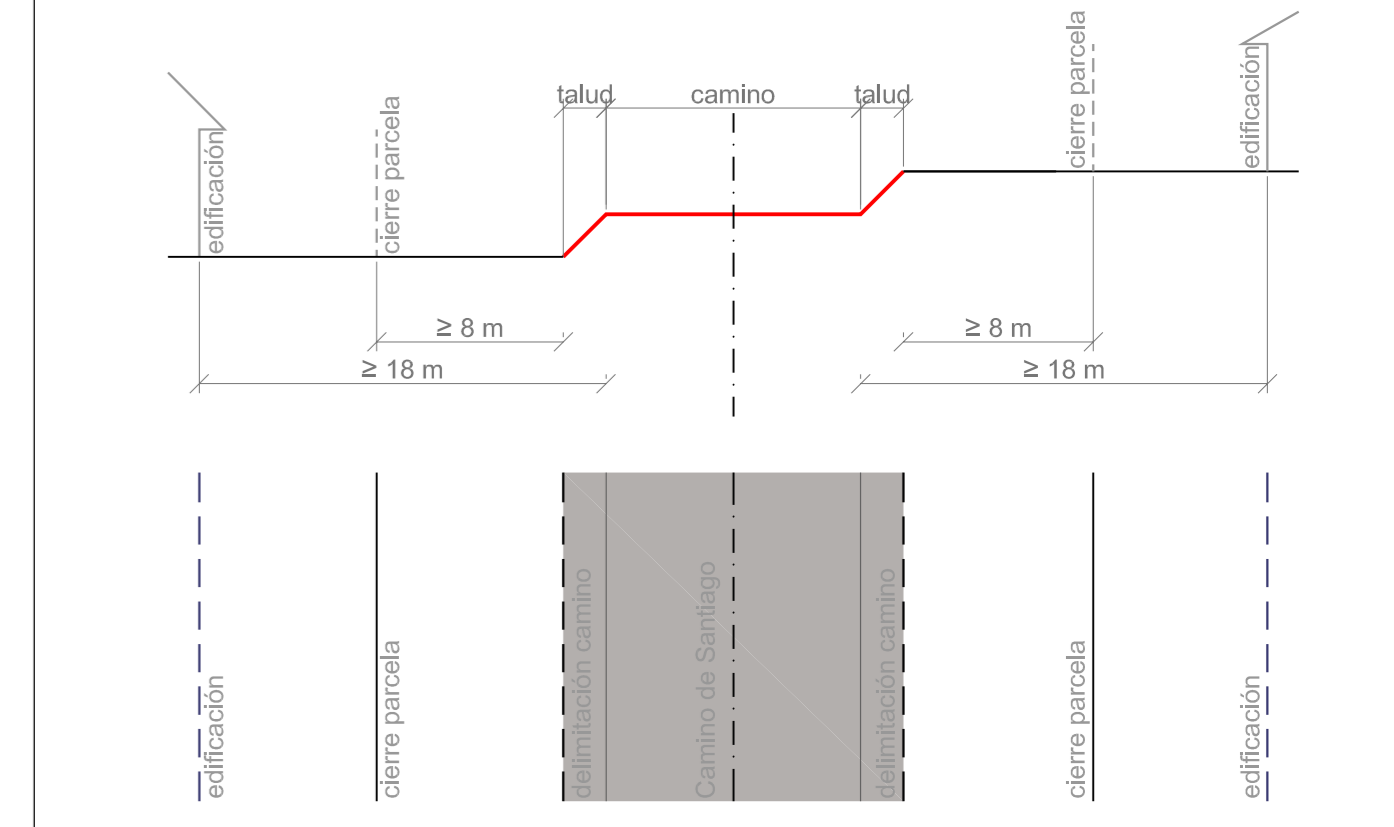

CAMINO DE SANTIAGO		ITINERARIO ALTERNATIVO	
	CAMINO DE SANTIAGO		ITINERARIO ALTERNATIVO
	ENTORNO DE PROTECCIÓN DECLARADO		NUEVO ENTORNO DE PROTECCIÓN
SEÑALIZACIÓN CAMINO DE SANTIAGO			
	SEÑALIZACIÓN		ELEMENTO SINGULAR
	PANEL INFORMATIVO		NUEVA SEÑALIZACIÓN
ACTUACIONES PROPUESTAS			
	ACTUACIÓN PROPUESTA EN SUELO RÚSTICO Y NÚMERO		
	ACTUACIÓN PROPUESTA		
	ACONDICIONAMIENTO DEL CAMINO		

ESQUEMA DE PROTECCIÓN DEL DOMINIO PÚBLICO DE CARRETERAS ESTATALES EN TRAMOS COINCIDENTES CON EL CAMINO DE SANTIAGO

ESQUEMA DE PROTECCIÓN DEL DOMINIO PÚBLICO DE CARRETERAS COMARCALES EN TRAMOS COINCIDENTES CON EL CAMINO DE SANTIAGO

AYUNTAMIENTO DE VILARES DE ÓRBIGO
 PROVINCIA DE LEÓN
PLAN ESPECIAL DE PROTECCIÓN DEL CONJUNTO HISTÓRICO DEL CAMINO DE SANTIAGO DEL MUNICIPIO DE VILARES DE ÓRBIGO
PLAN ESPECIAL CAMINO DE SANTIAGO
 ORDENACION TERRITORIAL

TERRITORIAL B **2.1-03**
 ESCALA: 1 : 5.000
 JUNIO 2016

NO MUNICIPAL DE JUSTO DE LA VEGA

TÉRMINO MUNICIPAL DE VILAREJO DE ÓRBIGO